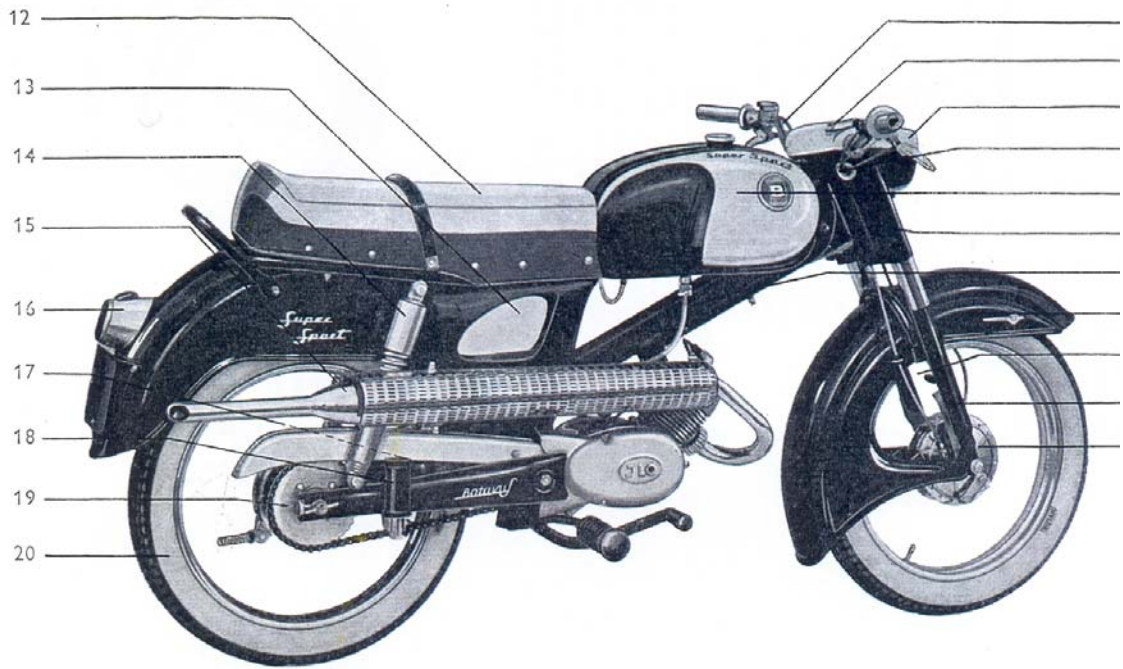

BATAVUS

BATAVUS

Bilonet G-50
type "SPORT"

Zwarte/rood, passiegratelliforom,
zwartgebrake wit.

Standard-
uitvoering **f 732.-**

Voor een tweede zadel met
bevestigingsplaat en voet-
ruten f 16,75 extra. Dubb.
sokken met vostruun
f 21,- extra. Besnuchden
f 29,50. Kofferret met zij-
tasjes f 9,55 extra.